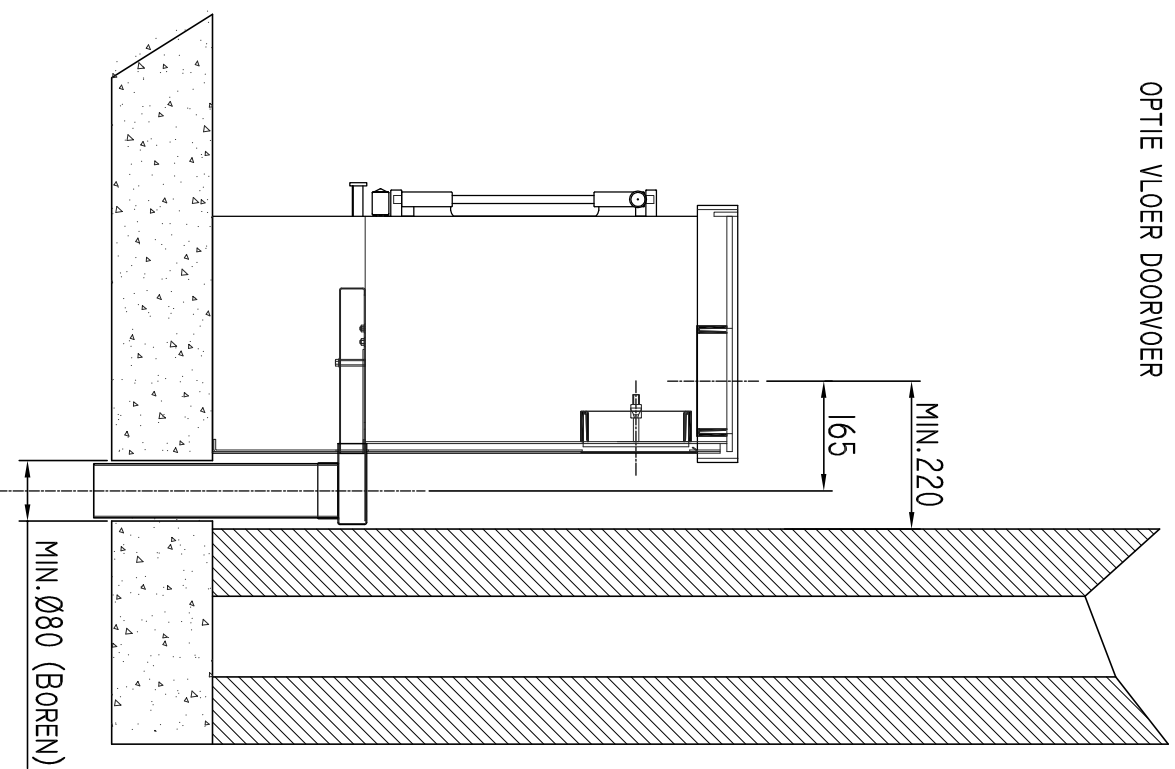

JACOBUS EXTERNE LUCHTTOEVOER
OPTIE VLOER DOORVOER

DE UNIVERSELE SET BESTAAT UIT:
1X AANSLUITINGBAK (ONDERZIJDE KACHEL) 160X40X250
1X VERLOOP (ACHTERZIJDE KACHEL) 160X40 NAAR Ø80
1X PVC Ø80 90° BOCHT (NODIG BIJ MUURDOORVOER)
PVC BUIS Ø80 IS NIET INBEGREPEN.

JACOBUS EXTERNE LUCHTTOEVOER
OPTIE MUUR DOORVOER

VOOR DE MUURDOORVOER KUNNEN WIJ OPTIONEEL
EEN RVS BUITENROOSTER Ø100 LEVEREN.
(INCL. PVC VERLOOP Ø80-Ø100).