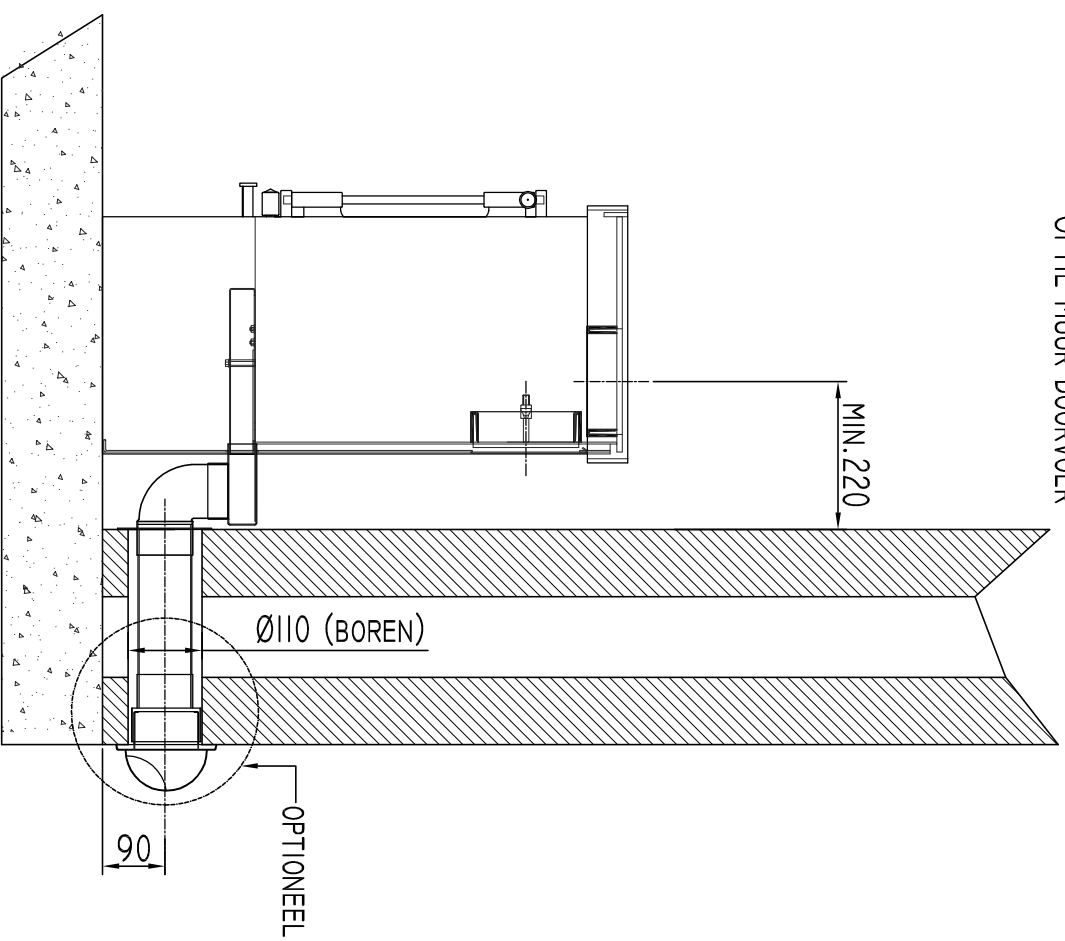

JACOBUS EXTERNE LUCHTTOEVOER
OPTIE VLOER DOORVOER

DE UNIVERSELE SET BESTAAT UIT:
1X AANSLUITINGBAK (ONDERZIJDE KACHEL) 160X40X250
1X VERLOOP (ACHTERZIJDE KACHEL) 160X40 NAAR Ø80
1X PVC Ø80 90° BOCHT (NODIG BIJ MUURDOORVOER)
PVC BUIS Ø80 IS NIET INBEGREPEN.

JACOBUS EXTERNE LUCHTTOEVOER
OPTIE MUUR DOORVOER

VOOR DE MUURDOORVOER KUNNEN WIJ OPTIONEEL
EEN RVS BUITENROOSTER Ø100 LEVEREN.
(INCL. PVC VERLOOP Ø80-Ø100).