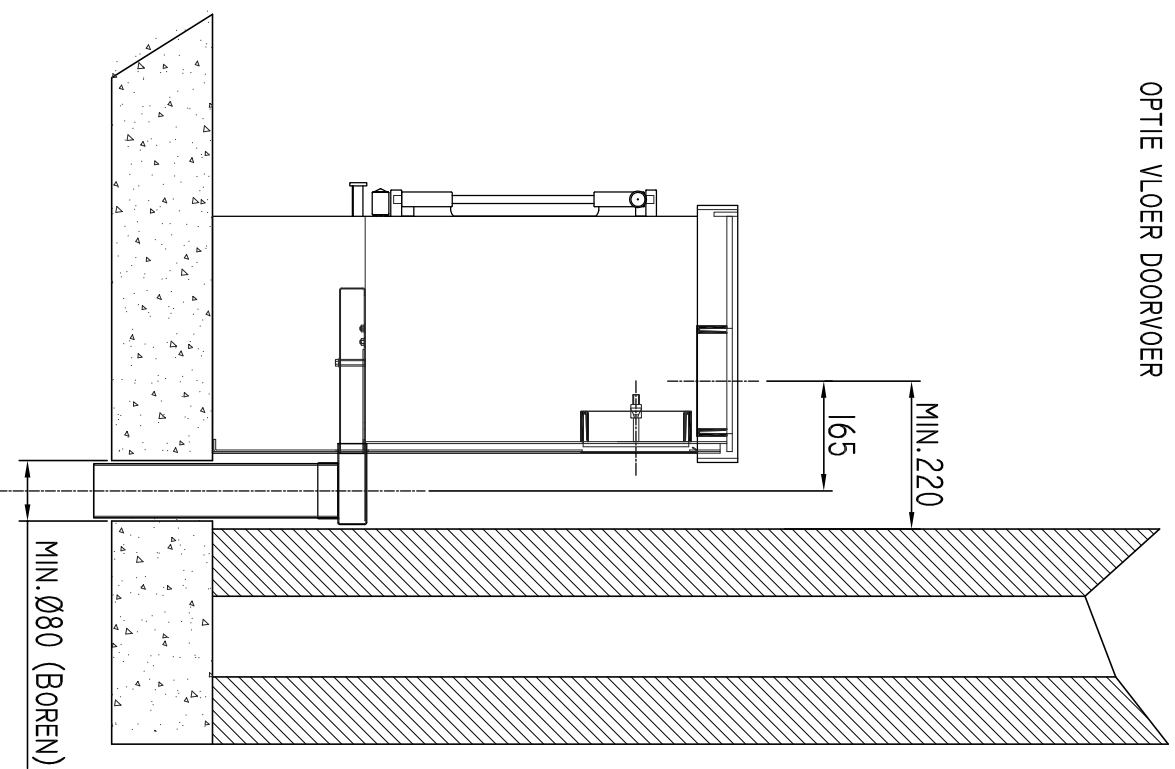

JACOBUS EXTERNE LUCHTTOEVOER  
OPTIE VLOER DOORVOER

DE UNIVERSELE SET BESTAAT UIT:  
1X AANSLUITINGBAK (ONDERZIJDE KACHEL) 160X40X250  
1X VERLOOP (ACHTERZIJDE KACHEL) 160X40 NAAR Ø80  
1X PVC Ø80 90° BOCHT (NODIG BIJ MUURDOORVOER)  
PVC BUIS Ø80 IS NIET INBEGREPEN.

JACOBUS EXTERNE LUCHTTOEVOER  
OPTIE MUUR DOORVOER

VOOR DE MUURDOORVOER KUNNEN WIJ OPTIONEEL  
EEN RVS BUITENROOSTER Ø100 LEVEREN.  
(INCL. PVC VERLOOP Ø80-Ø100).