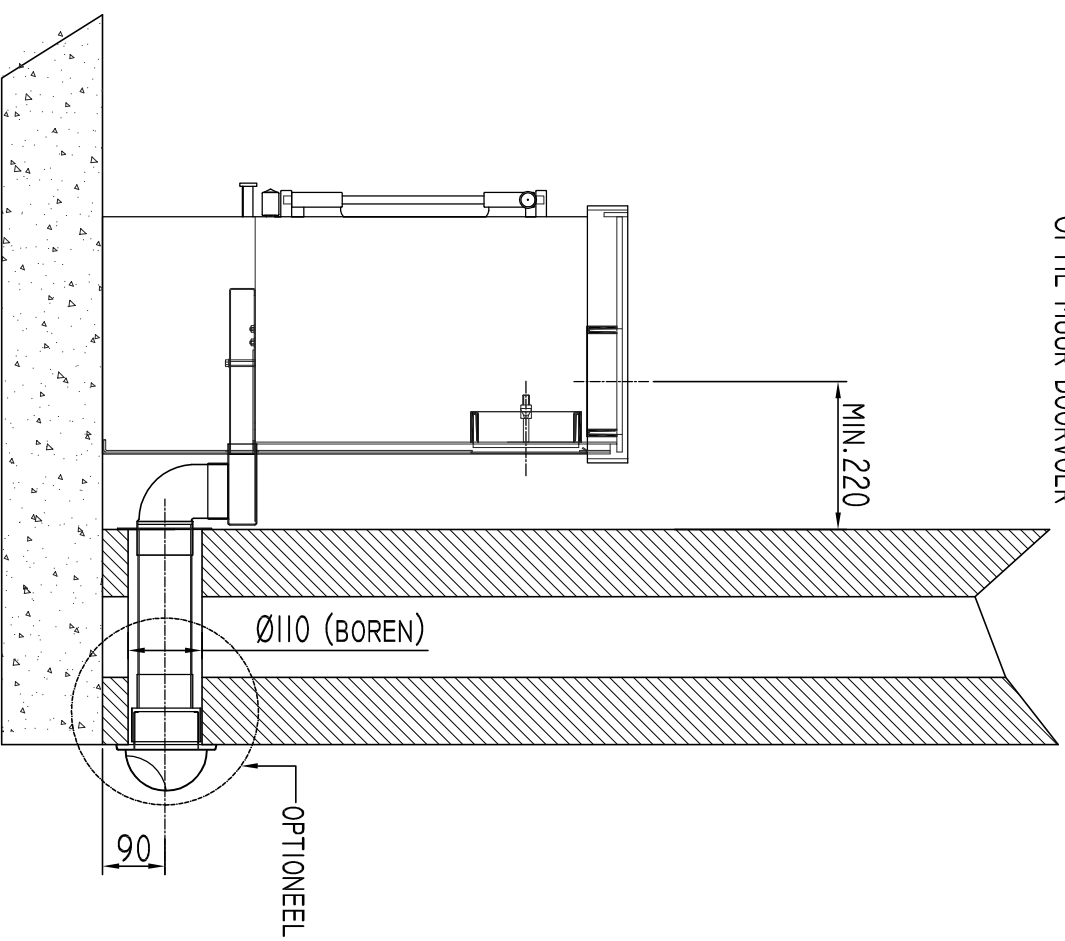

JACOBUS EXTERNE LUCHTTOEVOER  
OPTIE VLOER DOORVOER

DE UNIVERSELE SET BESTAAT UIT:  
1X AANSLUITINGBAK (ONDERZIJDE KACHEL) 160X40X250  
1X VERLOOP (ACHTERZIJDE KACHEL) 160X40 NAAR Ø80  
1X PVC Ø80 90° BOCHT (NODIG BIJ MUURDOORVOER)  
PVC BUIS Ø80 IS NIET INBEGREPEN.

JACOBUS EXTERNE LUCHTTOEVOER  
OPTIE MUUR DOORVOER

VOOR DE MUURDOORVOER KUNNEN WIJ OPTIONEEL  
EEN RVS BUITENROOSTER Ø100 LEVEREN.  
(INCL. PVC VERLOOP Ø80-Ø100).