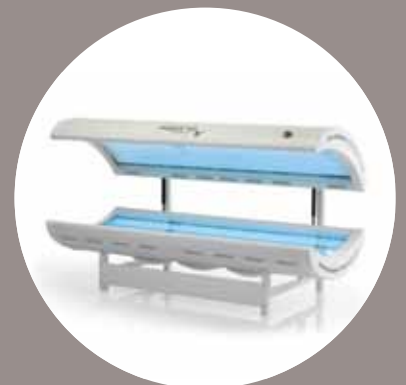

TOPAZ 24/1 C