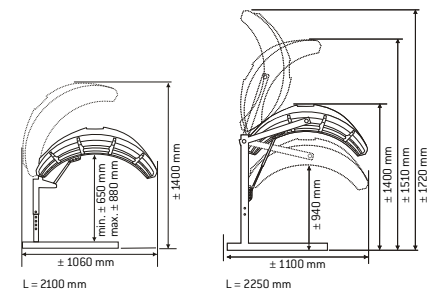

T = Dubbel kantelbaar statief, K = Kantelbaar statief, C = Bruiningstunnel, Lc = combilamp
○ = Optional, • = Standaard, – = Niet van toepassing

Jade T

Jade T

Jade C

ONYX

| | Onyx 14 T | Onyx 14/5 T | Onyx 14/1 T | Onyx 26 C | Onyx 26/5 C | Onyx 26/1 C |
|-------------------------------------|-----------------------------|-----------------------------|-----------------------------|------------------------------|------------------------------|--|
| Lampen | 14 x 100 W L** | 14 x 100 W L** | 10 x 100 W L** 4 x 80 W | 14 x 100 W L** 12 x 100 W | 14 x 100 W L** 12 x 100 W | 10 x 100 W L** 4 x 80 W 12 x 100 W |
| Reflector | SRS | SRS | SRS | SRS | SRS | SRS |
| Gezichtsbruiner | – | 5 x 25 W | 1 x 400 W | – | 5 x 25 W | 1 x 400 W |
| Vermogen | 1,70 kW | 1,81 kW | 1,98 kW | 2,82 kW | 3,19 kW | 3,24 kW |
| Digitale timer | • | • | • | • | • | • |
| Weksignaal | • | • | • | • | • | • |
| Urenteller | • | • | • | • | • | • |
| UV-bescherm- brilletjes (2 paar) | • | • | • | • | • | • |
| Lichaamskoeler | • | • | • | • | • | • |
| Decoratie element voorkant | – | – | – | • | • | • |
| Kleur | Titanium Bronze Metallic | Titanium Bronze Metallic | Titanium Bronze Metallic | Titanium Bronze Metallic | Titanium Bronze Metallic | Titanium Bronze Metallic |
| Gewicht | 76 kg | 81 kg | 84 kg | 123 kg | 128 kg | 131 kg |

T = Dubbel kantelbaar statief, C = Bruiningstunnel

** Lampenlengte 1,9 m, standaard 100 W lamp heeft een lengte van 1,78 m, • = Standaard, – = Niet van toepassing

Onyx T

Onyx T

Onyx C

Click-Strip-Systeem voor makkelijke
reiniging van acrylplaten en lampen