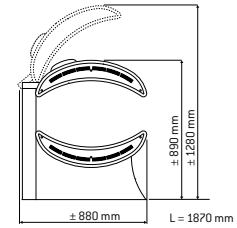

Topaz C

V = Verticaal kantelsysteem, C = bruiningstunnel, • = Standaard, – = Niet van toepassing

JADE

	Jade 12 T	Jade 12 T Lc	Jade 12/1 T	Jade 24 C	Jade 24 C Lc	Jade 24/1 C
Lampen	12 x 100 W	6 x 100 W 6 x 100 W Lc	8 x 100 W 4 x 80 W	24 x 100 W	18 x 100 W 6 x 100 W Lc	20 x 100 W 4 x 80 W
Reflector	SRS	SRS	SRS	SRS	SRS	SRS
Gezichtsbruiner	–	integriert	1 x 400 W	–	integriert	1 x 400 W
Vermogen	1,33 kW	1,33 kW	1,61 kW	2,83 kW	2,83 kW	3,01 kW
Analoge timer	•	•	•	•	•	•
Weksignaal	•	•	•	•	•	•
UV-bescherm- brilletjes (2 paar)	•	•	•	•	•	•
Lichaamskoeler	○	○	○	○	○	○
Decoratie element voorkant	–	–	–	○	○	○
Kleur	Champagne White	Champagne White	Champagne White	Champagne White	Champagne White	Champagne White
Gewicht	73 kg	73 kg	82 kg	119 kg	121 kg	129 kg

T = Dubbel kantelbaar statief, K = Kantelbaar statief, C = Bruiningstunnel, Lc = combilamp
○ = Optional, • = Standaard, – = Niet van toepassing