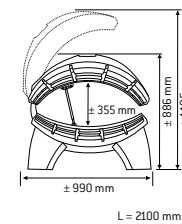

T = Dubbel kantelbaar statief, K = Kantelbaar statief, C = Bruiningstunnel, Lc = combilamp
○ = Optional, • = Standaard, – = Niet van toepassing

Jade T

Jade T

Jade C

ONYX

| | Onyx 14 T | Onyx 14/5 T | Onyx 14/1 T | Onyx 26 C | Onyx 26/5 C | Onyx 26/1 C |
|-------------------------------------|-----------------------------|-----------------------------|-----------------------------|------------------------------|------------------------------|--|
| Lampen | 14 x 100 W L** | 14 x 100 W L** | 10 x 100 W L** 4 x 80 W | 14 x 100 W L** 12 x 100 W | 14 x 100 W L** 12 x 100 W | 10 x 100 W L** 4 x 80 W 12 x 100 W |
| Reflector | SRS | SRS | SRS | SRS | SRS | SRS |
| Gezichtsbruiner | – | 5 x 25 W | 1 x 400 W | – | 5 x 25 W | 1 x 400 W |
| Vermogen | 1,70 kW | 1,81 kW | 1,98 kW | 2,82 kW | 3,19 kW | 3,24 kW |
| Digitale timer | • | • | • | • | • | • |
| Weksignaal | • | • | • | • | • | • |
| Urenteller | • | • | • | • | • | • |
| UV-bescherm- brilletjes (2 paar) | • | • | • | • | • | • |
| Lichaamskoeler | • | • | • | • | • | • |
| Decoratie element voorkant | – | – | – | • | • | • |
| Kleur | Titanium Bronze Metallic | Titanium Bronze Metallic | Titanium Bronze Metallic | Titanium Bronze Metallic | Titanium Bronze Metallic | Titanium Bronze Metallic |
| Gewicht | 76 kg | 81 kg | 84 kg | 123 kg | 128 kg | 131 kg |