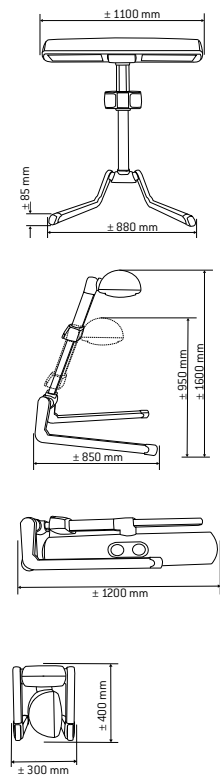

INNERGIZE

	Hapro Innergize HP 8550	Hapro Innergize HP 8565
Lampen	2 x 300 W UV – HPA 2 x Infrarood – 1100 W	2 x 300 W UV – HPA 2 x Infrarood – 1100 W
Reflector	Parabolische reflector	Parabolische reflector
Effectief bruiningsoppervlak	190 x 70 cm	190 x 70 cm
Optimale afstandsbepaling	•	•
Analoge timer	•	–
Digitale timer	–	•
Urenteller	–	•
Gebruiksgereed maken / opbergen	< 10 Seconden	< 10 Seconden
Afstandsbediening	–	•
Opbergvak middenconsole	–	•
Radio	–	•
MP3-Aansluiting	–	•
Koptelefoon aansluiting	–	•
Snooze	–	•
Wellness sounds	–	•
Aroma	•	•
Gedeeltelijke body sessie*	–	•
Gelijktijdig gebruik van UV- en infraroodlampen	•	•
Alleen infrarood aan	–	•
UV-beschermbrilletjes (2 paar)	•	•
Vermogen	2,2 kW	2,2 kW
Kleur	Earth Taupe	Earth Taupe
Gewicht	ca. 19,2 kg	ca. 19,2 kg

*Een zijde van de Hapro Innergize lampmodule wordt ingeschakeld.

• = Standaard, – = Niet van toepassing