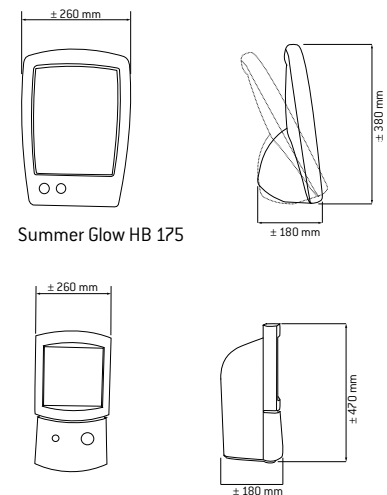

SUMMER GLOW

	Hapro Summer Glow HB 175	Hapro Summer Glow HB 404
Lampen	4 x 15 W	1 x 400 W HPA
Reflector	Strip Reflector System (SRS)*	Parabolische reflector
Effecties bruiningsoppervlak	27 x 21 cm	40 x 60 cm
Sessiegeheugen (2 gebruiker)	•	–
Optimale afstandsbepaling	–	•
60 Min. analoge Timer	•	•
UV-beschermbrilletjes (2 paar)	•	•
Vermogen	0,075 kW	0,44 kW
Kleur	Bright White	Bright White
Gewicht	2,9 kg	5,5 kg

*Het geïntegreerde strip reflector systeem (SRS) zorgt voor een optimale efficiency van de lichtopbrengst

• = Standaard, – = Niet van toepassing

Summer Glow HB 404