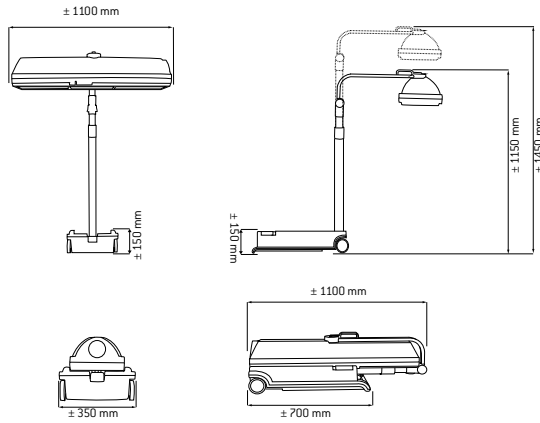

MOBILE SUN

	Hapro Mobile Sun HP 8540
Lampen	3 x 500 W HPA
Reflector	Parabolische reflector
Effecties bruiningsoppervlak	185 x 75 cm
Sessiegeheugen (2 gebruiker)	•
Optimale afstandsbepaling	•
Analoge Timer	•
Gebruiksgereed maken / opbergen	< 10 Seconden
UV-beschermbrilletjes (2 paar)	•
Vermogen	1,65 kW
Kleur	Clay Blush
Gewicht	30,4 kg

• = Standaard, – = Niet van toepassing