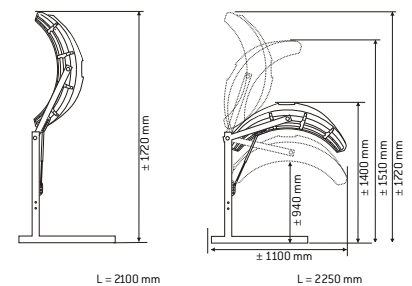

T = Dubbel kantelbaar statief, K = Kantelbaar statief, C = Bruiningstunnel, Lc = combilamp
○ = Optional, • = Standaard, – = Niet van toepassing

Jade T

Jade T

Jade C

ONYX

| | Onyx 14 T | Onyx 14/5 T | Onyx 14/1 T | Onyx 26 C | Onyx 26/5 C | Onyx 26/1 C |
|-------------------------------------|-----------------------------|-----------------------------|-----------------------------|------------------------------|------------------------------|--|
| Lampen | 14 x 100 W L** | 14 x 100 W L** | 10 x 100 W L** 4 x 80 W | 14 x 100 W L** 12 x 100 W | 14 x 100 W L** 12 x 100 W | 10 x 100 W L** 4 x 80 W 12 x 100 W |
| Reflector | SRS | SRS | SRS | SRS | SRS | SRS |
| Gezichtsbruiner | – | 5 x 25 W | 1 x 400 W | – | 5 x 25 W | 1 x 400 W |
| Vermogen | 1,70 kW | 1,81 kW | 1,98 kW | 2,82 kW | 3,19 kW | 3,24 kW |
| Digitale timer | • | • | • | • | • | • |
| Weksignaal | • | • | • | • | • | • |
| Urenteller | • | • | • | • | • | • |
| UV-bescherm- brilletjes (2 paar) | • | • | • | • | • | • |
| Lichaamskoeler | • | • | • | • | • | • |
| Decoratie element voorkant | – | – | – | • | • | • |
| Kleur | Titanium Bronze Metallic | Titanium Bronze Metallic | Titanium Bronze Metallic | Titanium Bronze Metallic | Titanium Bronze Metallic | Titanium Bronze Metallic |
| Gewicht | 76 kg | 81 kg | 84 kg | 123 kg | 128 kg | 131 kg |

T = Dubbel kantelbaar statief, C = Bruiningstunnel

** Lampenlengte 1,9 m, standaard 100 W lamp heeft een lengte van 1,78 m, • = Standaard, – = Niet van toepassing

Onyx T

Onyx T

Onyx C

Click-Strip-Systeem voor makkelijke
reiniging van acrylplaten en lampen