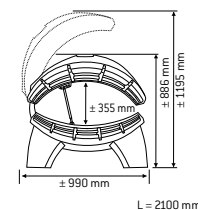

T = Dubbel kantelbaar statief, K = Kantelbaar statief, C = Bruiningstunnel, Lc = combilamp
○ = Optional, • = Standaard, – = Niet van toepassing

Jade T

Jade T

Jade C

ONYX

| | Onyx 14 T | Onyx 14/5 T | Onyx 14/1 T | Onyx 26 C | Onyx 26/5 C | Onyx 26/1 C |
|-------------------------------------|-----------------------------|-----------------------------|-----------------------------|------------------------------|------------------------------|--|
| Lampen | 14 x 100 W L** | 14 x 100 W L** | 10 x 100 W L** 4 x 80 W | 14 x 100 W L** 12 x 100 W | 14 x 100 W L** 12 x 100 W | 10 x 100 W L** 4 x 80 W 12 x 100 W |
| Reflector | SRS | SRS | SRS | SRS | SRS | SRS |
| Gezichtsbruiner | – | 5 x 25 W | 1 x 400 W | – | 5 x 25 W | 1 x 400 W |
| Vermogen | 1,70 kW | 1,81 kW | 1,98 kW | 2,82 kW | 3,19 kW | 3,24 kW |
| Digitale timer | • | • | • | • | • | • |
| Weksignaal | • | • | • | • | • | • |
| Urenteller | • | • | • | • | • | • |
| UV-bescherm- brilletjes (2 paar) | • | • | • | • | • | • |
| Lichaamskoeler | • | • | • | • | • | • |
| Decoratie element voorkant | – | – | – | • | • | • |
| Kleur | Titanium Bronze Metallic | Titanium Bronze Metallic | Titanium Bronze Metallic | Titanium Bronze Metallic | Titanium Bronze Metallic | Titanium Bronze Metallic |
| Gewicht | 76 kg | 81 kg | 84 kg | 123 kg | 128 kg | 131 kg |

T = Dubbel kantelbaar statief, C = Bruiningstunnel

** Lampenlengte 1,9 m, standaard 100 W lamp heeft een lengte van 1,78 m, • = Standaard, – = Niet van toepassing

Onyx T

Onyx T

Onyx C

Click-Strip-Systeem voor makkelijke
reiniging van acrylplaten en lampen