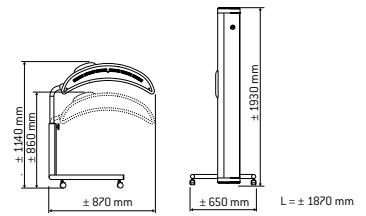

TOPAZ

	Topaz 8 V	Topaz 10 V	Topaz 10/1 V	Topaz 12 V	Topaz 22 C	Topaz 24 C	Topaz 24/1 C
Lampen	8 x 100 W	10 x 100 W	6 x 100 W 4 x 80 W	12 x 100 W	22 x 100 W	24 x 100 W	20 x 100 W 4 x 80 W
Reflector	Reflectie- plaat	Reflectie- plaat	Reflectie- plaat	Reflectie- plaat	Reflectieplaat	Reflectieplaat	Reflectieplaat
Gezichtsbruiner	–	–	1 x 400 W	–	–	–	1 x 400 W
Vermogen	0,94 kW	1,16 kW	1,42 kW	1,36 kW	2,40 kW	2,60 kW	2,90 kW
Analoge timer	•	•	•	•	•	•	–
Digitale timer	–	–	–	–	–	–	•
UV-bescherm- brilletjes (2 paar)	•	•	•	•	•	•	•
Aroma	–	–	–	–	–	–	•
Audio/MP3	–	–	–	–	–	–	•
Kleur	Bright White	Bright White	Bright White	Bright White	Bright White Earth Deco	Bright White Earth Deco	Bright White Earth Deco
Gewicht	36,5 kg	39,5 kg	43,5 kg	42,5 kg	90 kg	96 kg	102 kg

Topaz V

Topaz V