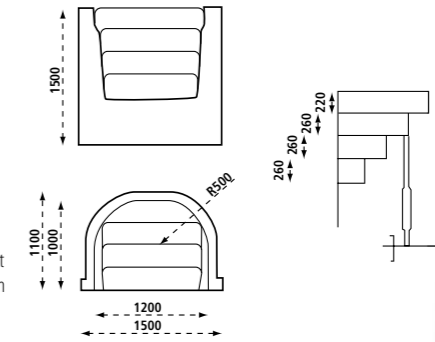

Romeinse inlooptrap voor Pomaz Pool (150cm. breed, 4 treden)

		bestelnr.
• Kleur wit, met blauwe anti-slip treden	€ 1933,75	A010 91.050
• Kleur blauw, met witte anti-slip treden	€ 2124,15	A010 91.051

Indien deze romeinse trap bevestigd wordt aan de ronde zijde van de ronde of ovale Pomaz pool, dient dit opzetbad te worden geleverd met een speciale liner. Bij bevestiging aan de rechte zijde is dit niet nodig en volstaat de standaard meegeleverde liner. Geef dit duidelijk aan bij de bestelling!