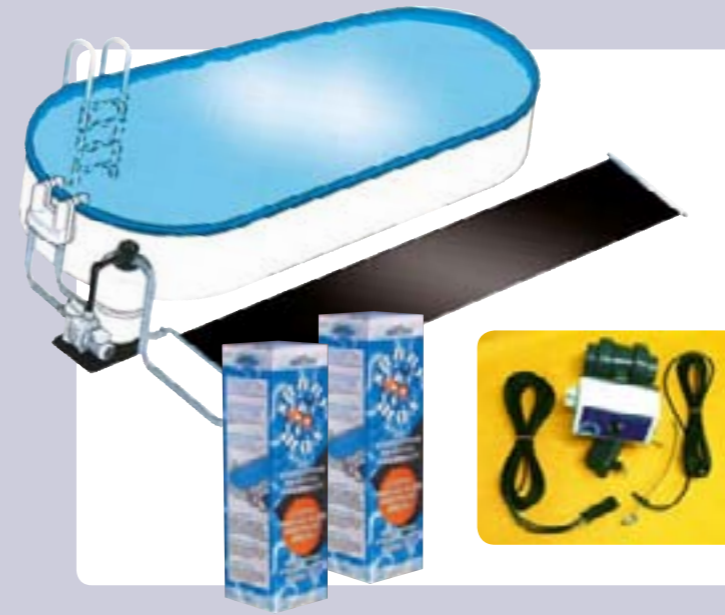

prijspakker
zolang de voorraad strekt

SunnyMax Solarset

Verwarming van het zwembad door zonne-energie.

Een complete set, eenvoudig aan te sluiten op uw filterinstallatie. De collectormat kan langs het bad geplaatst worden. Geschikt voor alle Aqua Leisure opzetbaden.

Jetstream

Met de tegenstroom van een jetstream wordt een kleiner zwembad groter. Een jetstream is een extra sport- en spelelement in het zwembad voor nog meer zwem- en speelplezier voor de kinderen. Door een goede prijs- en kwaliteitverhouding interessant voor de kleinere (opzet)zwembaden.