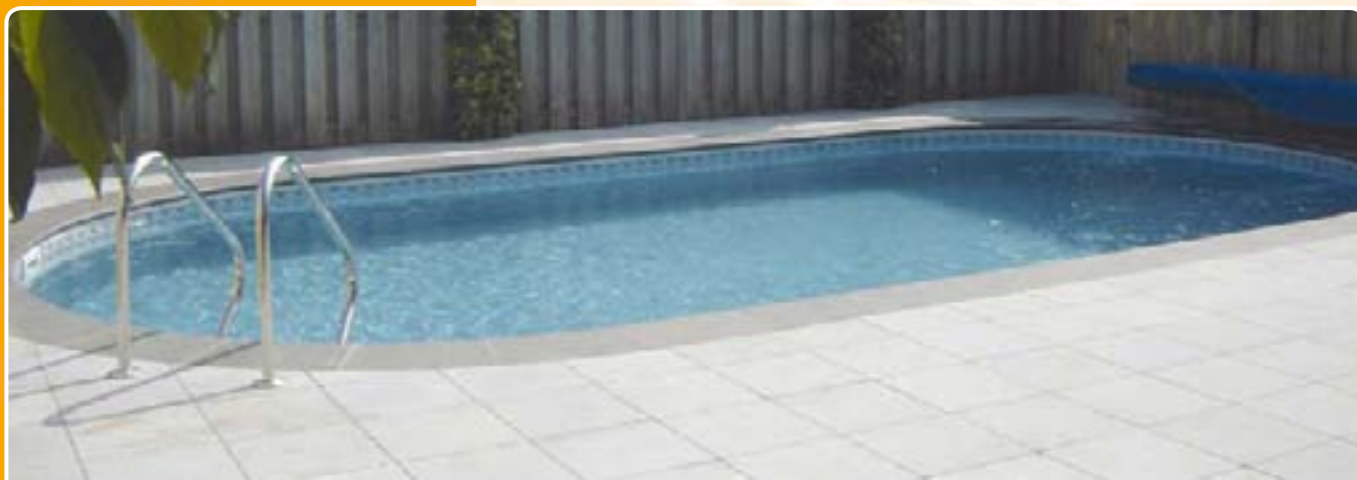

Pomaz Pools,

uitgevoerd met over-de-rand bies
of met liner track (-L)

Losse Pomaz Pools, geen kits.

Pomaz Pool ROND (Blauw)

	Ø	hoogte	inhoud		bestelnr.
Pomaz Pool rond	600 cm	120 cm	34 m³	€ 1199,00	AN14 01.260
Pomaz Pool rond	800 cm	120 cm	60 m³	€ 1605,00	AN14 01.280
Pomaz Pool rond	900 cm	150 cm	90 m³	€ 1965,00	AN14 01.590

Pomaz Pool OVAAL (Blauw)

	Ø	hoogte	inhoud		bestelnr.
Pomaz Pool ovaal	420x820 cm	120 cm	35 m³	€ 1465,00	AN14 01.293
Pomaz Pool ovaal	450x900 cm	120 cm	41 m³	€ 1610,00	AN14 01.294-L
Pomaz Pool ovaal	500x1030 cm	120 cm	51 m³	€ 1755,00	AN14 01.295

Pomaz Pool ovaal	420x820 cm	150 cm	44 m³	€ 1825,00	AN14 01.593
Pomaz Pool ovaal	500x1030 cm	150 cm	60 m³	€ 2345,00	AN14 01.591

Pomaz Pool 8-VORM (Blauw)

	Ø	hoogte	inhoud		bestelnr.
Pomaz Pool 8-vorm	320x525 cm	120 cm	14 m³	€ 1375,00	AN14 01.281
Pomaz Pool 8-vorm	360x625 cm	120 cm	20 m³	€ 1535,00	AN14 01.282-L
Pomaz Pool 8-vorm	420x650 cm	120 cm	24 m³	€ 1775,00	AN14 01.297
Pomaz Pool 8-vorm	500x770 cm	120 cm	35 m³	€ 2049,00	AN14 01.298

Pomaz Pool 8-vorm	360x625 cm	150 cm	20 m³	€ 1915,00	AN14 01.581-L
Pomaz Pool 8-vorm	460x725 cm	150 cm	29 m³	€ 2195,00	AN14 01.582-L

Pomaz Pool Deluxe met blauwe liner print

	Ø	hoogte	inhoud		bestelnr.
Pomaz Pool rond	500 cm	135 cm	26 m³	€ 1205,00	AN14 01.800-L
Pomaz Pool rond	600 cm	135 cm	38 m³	€ 1430,00	AN14 01.801-L

Pomaz Pool ovaal	360x737 cm	135 cm	26 m³	€ 1750,00	AN14 01.820-L
Pomaz Pool ovaal	400x800 cm	135 cm	40 m³	€ 2049,00	AN14 01.821
Pomaz Pool ovaal	400x800 cm	135 cm	40 m³	€ 1940,00	AN14 01.821-L

Losse Pomaz Pools, geen kits.

Pomaz Pool ROND (Caraïbisch groen)

	Ø	hoogte	inhoud		bestelnr.
Pomaz Pool rond	350 cm	120 cm	11,5 m³	€ 570,00	AN14 01.635-L
Pomaz Pool rond	420 cm	120 cm	16,5 m³	€ 645,00	AN14 01.642-L
Pomaz Pool rond	500 cm	120 cm	23,5 m³	€ 830,00	AN14 01.650
Pomaz Pool rond	800 cm	120 cm	60 m³	€ 1530,00	AN14 01.680