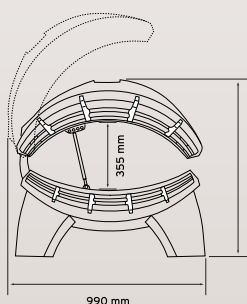

Hapro

PROLINE

- * 1.90 meter lampen
- ** Click strip system
- = Standaard
- = Optioneel

	Proline 28 V	Proline 28 V Intensive
Oppervlak	Metallic effect	Metallic effect
Lampen	28 x 100 WL*	28 x 160 WL*
Handle	•	•
1 Lichaamskoeler	•	•
2e Lichaamskoeler	◦	◦
Plafond met centrale ventilator en luidsprekers	◦	◦
Programmeerbare interne timer	•	•
Aansluitmogelijkheid externe timer	•	•
Bedrijfsurenteller	•	•
Click strip**	•	•
Vermogen	2,5 kW	4,3 kW
Verbinding	230V/2N~/PE/50Hz	230V/2N~/PE/50Hz
Afzekerwaarde	1 x 16 A 2 x 10 A	1 x 25 A 2 x 16 A
Gewicht	155 kg	160 kg

	Proline 28/1C
Oppervlak	Metallic effect
Lampen bank	14 x 100 WL*
Lampen hemel	10 x 100 W + 4 x 80 W
Gezichtsbruiner	1 x 400 W
1 Lichaamskoeler	•
Programmeerbare interne timer	•
Aansluitmogelijkheid externe timer	•
Bedrijfsurenteller	•
Click strip**	•
Vermogen	3,3 kW
Aansluiting	230V/1N~/PE/50Hz
Afzekerwaarde	1 x 16 A
Gewicht	120 kg