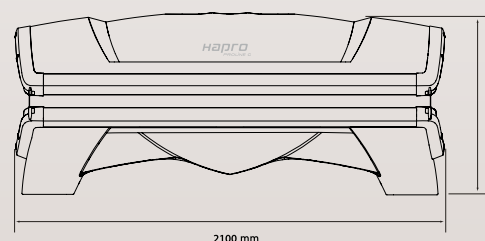

Hapro

PROLINE

- * 1.90 meter lampen
- ** Click strip system
- = Standaard
- = Optioneel

	Proline 28 V	Proline 28 V Intensive
Oppervlak	Metallic effect	Metallic effect
Lampen	28 x 100 WL*	28 x 160 WL*
Handle	•	•
1 Lichaamskoeler	•	•
2e Lichaamskoeler	◦	◦
Plafond met centrale ventilator en luidsprekers	◦	◦
Programmeerbare interne timer	•	•
Aansluitmogelijkheid externe timer	•	•
Bedrijfsurenteller	•	•
Click strip**	•	•
Vermogen	2,5 kW	4,3 kW
Verbinding	230V/2N~/PE/50Hz	230V/2N~/PE/50Hz
Afzekerwaarde	1 x 16 A 2 x 10 A	1 x 25 A 2 x 16 A
Gewicht	155 kg	160 kg

	Proline 28/1C
Oppervlak	Metallic effect
Lampen bank	14 x 100 WL*
Lampen hemel	10 x 100 W + 4 x 80 W
Gezichtsbruiner	1 x 400 W
1 Lichaamskoeler	•
Programmeerbare interne timer	•
Aansluitmogelijkheid externe timer	•
Bedrijfsurenteller	•
Click strip**	•
Vermogen	3,3 kW
Aansluiting	230V/1N~/PE/50Hz
Afzekerwaarde	1 x 16 A
Gewicht	120 kg