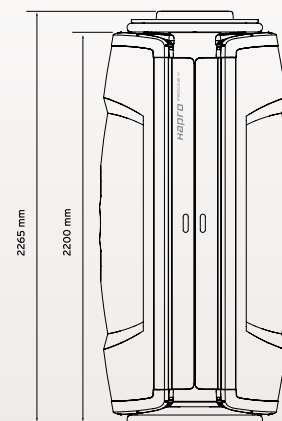

Hapro

PROLINE

- * 1.90 meter lampen
- ** Click strip system
- = Standaard
- = Optioneel

	Proline 28 V	Proline 28 V Intensive
Oppervlak	Metallic effect	Metallic effect
Lampen	28 x 100 WL*	28 x 160 WL*
Handle	•	•
1 Lichaamskoeler	•	•
2e Lichaamskoeler	◦	◦
Plafond met centrale ventilator en luidsprekers	◦	◦
Programmeerbare interne timer	•	•
Aansluitmogelijkheid externe timer	•	•
Bedrijfsurenteller	•	•
Click strip**	•	•
Vermogen	2,5 kW	4,3 kW
Verbinding	230V/2N~/PE/50Hz	230V/2N~/PE/50Hz
Afzekerwaarde	1 x 16 A 2 x 10 A	1 x 25 A 2 x 16 A
Gewicht	155 kg	160 kg

	Proline 28/1C
Oppervlak	Metallic effect
Lampen bank	14 x 100 WL*
Lampen hemel	10 x 100 W + 4 x 80 W
Gezichtsbruiner	1 x 400 W
1 Lichaamskoeler	•
Programmeerbare interne timer	•
Aansluitmogelijkheid externe timer	•
Bedrijfsurenteller	•
Click strip**	•
Vermogen	3,3 kW
Aansluiting	230V/1N~/PE/50Hz
Afzekerwaarde	1 x 16 A
Gewicht	120 kg