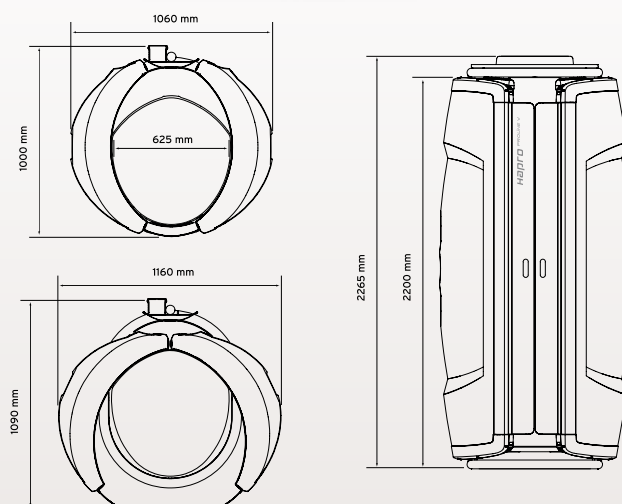

Hapro

PROLINE

- * 1.90 meter lampen
- ** Click strip system
- = Standaard
- = Optioneel

	Proline 28 V	Proline 28 V Intensive
Oppervlak	Metallic effect	Metallic effect
Lampen	28 x 100 WL*	28 x 160 WL*
Handle	•	•
1 Lichaamskoeler	•	•
2e Lichaamskoeler	◦	◦
Plafond met centrale ventilator en luidsprekers	◦	◦
Programmeerbare interne timer	•	•
Aansluitmogelijkheid externe timer	•	•
Bedrijfsurenteller	•	•
Click strip**	•	•
Vermogen	2,5 kW	4,3 kW
Verbinding	230V/2N~/PE/50Hz	230V/2N~/PE/50Hz
Afzekerwaarde	1 x 16 A 2 x 10 A	1 x 25 A 2 x 16 A
Gewicht	155 kg	160 kg

	Proline 28/1C
Oppervlak	Metallic effect
Lampen bank	14 x 100 WL*
Lampen hemel	10 x 100 W + 4 x 80 W
Gezichtsbruiner	1 x 400 W
1 Lichaamskoeler	•
Programmeerbare interne timer	•
Aansluitmogelijkheid externe timer	•
Bedrijfsurenteller	•
Click strip**	•
Vermogen	3,3 kW
Aansluiting	230V/1N~/PE/50Hz
Afzekerwaarde	1 x 16 A
Gewicht	120 kg